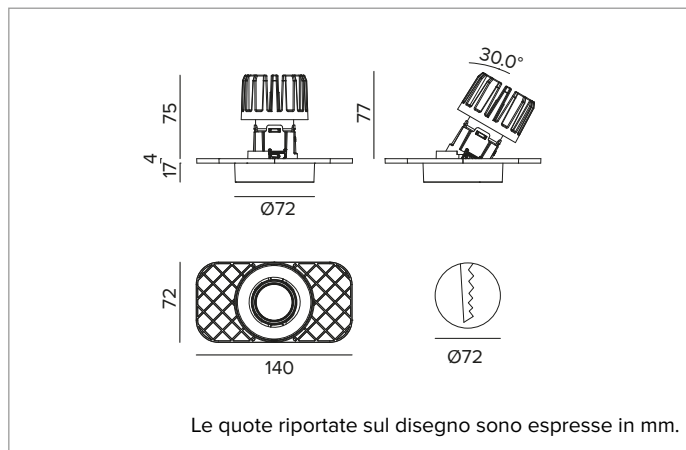

1T8825ELTR | CCTEVO ARCHITECTURAL 78

Proiettore da incasso orientabile a LED in versione trimless

	4000K	H(m)	D(m)	Emax(lx)
	Ra90		42°	
Fixture Power	13W	1	0.76	2814
Source Flux	1736lm	2	1.52	703
Fixture Flux	1283lm	3	2.28	313
Efficacy	98lm/W	4	3.04	176
TS1343	I _{max} =1621cd/klm	I _{max}	2814cd	5
			3.80	113

CCT nominale: 4000K

Durata utile (L80/B10): >50000h tq +25°C

CARATTERISTICHE ILLUMINOTECNICHE

Versione MWFL - porta ottica stampato in plastica bianca con ottica di precisione a sfaccettature convesse in alluminio anodizzato speculare, filtro olografico diffondente e anello cut off in silicone nero. UGR<19 (EN 12464-1).

Porta ottica stampato in plastica bianca e dissipatore in pressofusione di alluminio di colore nero. Cover di colore bianco. Orientabilità del corpo ottico fino a 30° sul piano verticale, con blocco meccanico del puntamento (con accesso dal controsoffitto), e di 358° su quello orizzontale. Versione trimless con elemento portante per la posa e la rasatura nel cartongesso.

Colore e finitura: Bianco gesso

Peso: 0,41Kg

Versione: TRIMLESS

Grado di protezione: IP20 per la parte incassata

Grado di protezione: IP40 per la parte in vista

CARATTERISTICHE ELETTRICHE

Driver integrato elettronico ON-OFF.